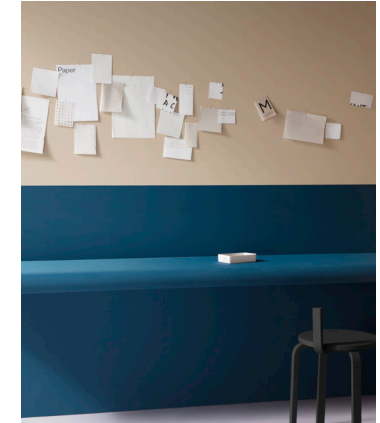

Bulletin Board 6.0

Gesamtstärke | *Épaisseur totale* 6.0 mm
Bahnenbreite | *Largeur des rouleaux* 1.22 m
Bahnenlänge | *Longueur des rouleaux* ≤ 28 m

*(Farben: 2166,2182,2186 auch in Breite 183 cm)
*(couleurs: 2166,2182,2186 également en 183 cm de largeur)