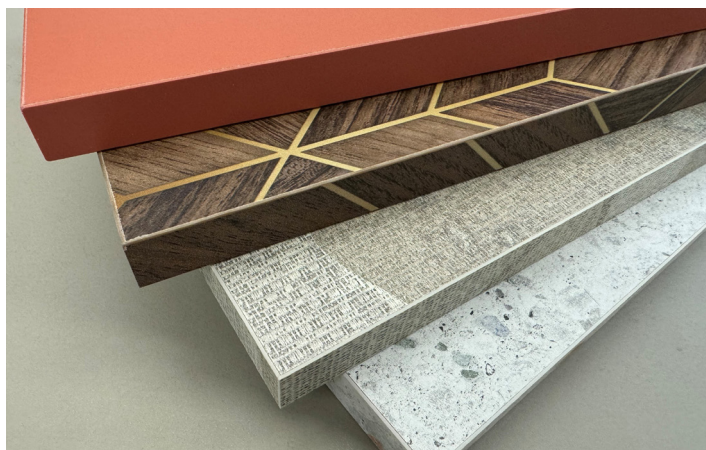

SWISS KRONO

ONE WORLD Collection 2024

möbelkanten

Chants ABS de 1 mm dans l'assemblage habituel en largeur

Avec notre producteur de chants de longue date PLASTIVAR, nous avons approfondi notre collaboration: Nous proposons désormais **96%** de toute la gamme ONE WORLD Collection en **1 mm** dans la gamme de largeurs habituelle de **14 à 120 mm**. Les chants ABS parfaitement ajustés sont disponibles chez nous, à l'entrepôt de Wängi, **dans les 24h**.

Service de livraison 24h/24

Pour les produits en stock en Suisse

La collection ONE WORLD comprend les surfaces unies, en bois et design les plus diverses, qui peuvent être combinées à l'infini et qui s'accordent toujours parfaitement entre elles.