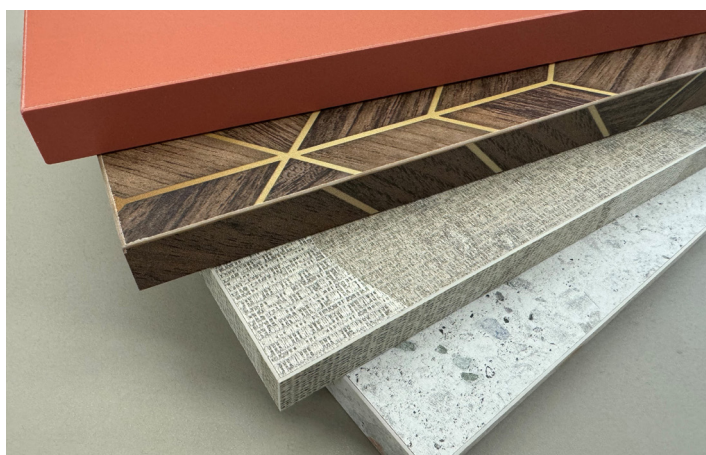

SWISS KRONO

ONE WORLD Collection 2024

möbelkanten

1 mm ABS-Kanten im gewohnten Breitenverbund

Mit unserem langjährigen Kantenproduzenten PLASTIVAR haben wir die Zusammenarbeit vertieft: Wir bieten nun **96%** der gesamten ONE WORLD Collection in **1 mm** im gewohnten Breitenverbund von **14-120 mm** an. Die passgenauen ABS-Kanten sind bei uns ab Lager Wängi **innerhalb 24h** erhältlich.

Ihre Vorteile im Überblick:

Breitenverbund
 Zuschnitt im gewohnten c+r Breitenverbund

Kanten ab 10m¹
 Lieferung in 5m¹ Schritten

E-Shop Rabatt
 3% Rabatt auf alle E-Shop Bestellungen

24h-Lieferservice
 Für Lagerware innerhalb der Schweiz

Die ONE WORLD Collection umfasst unterschiedlichste Uni-, Holz- und Designoberflächen, die sich immer wieder neu kombinieren lassen und stets perfekt zueinander passen.

Die Basiskollektion besteht aus **88 verschiedenen Dekoren**. Die flexiblen ABS-Kanten beeindrucken auch in ihrer Haptik.